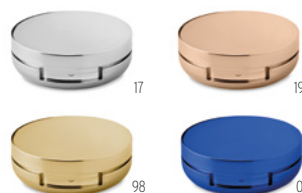

06

08

10

05

48

12

04

38

03

Gloss IT2698

Натуральный бальзам для губ разных цветов. Придает сияющий блеск.
Размер Ø1,9x7 см **Информация по нанесению** Тампопечать,DL

04

17

19

98

04