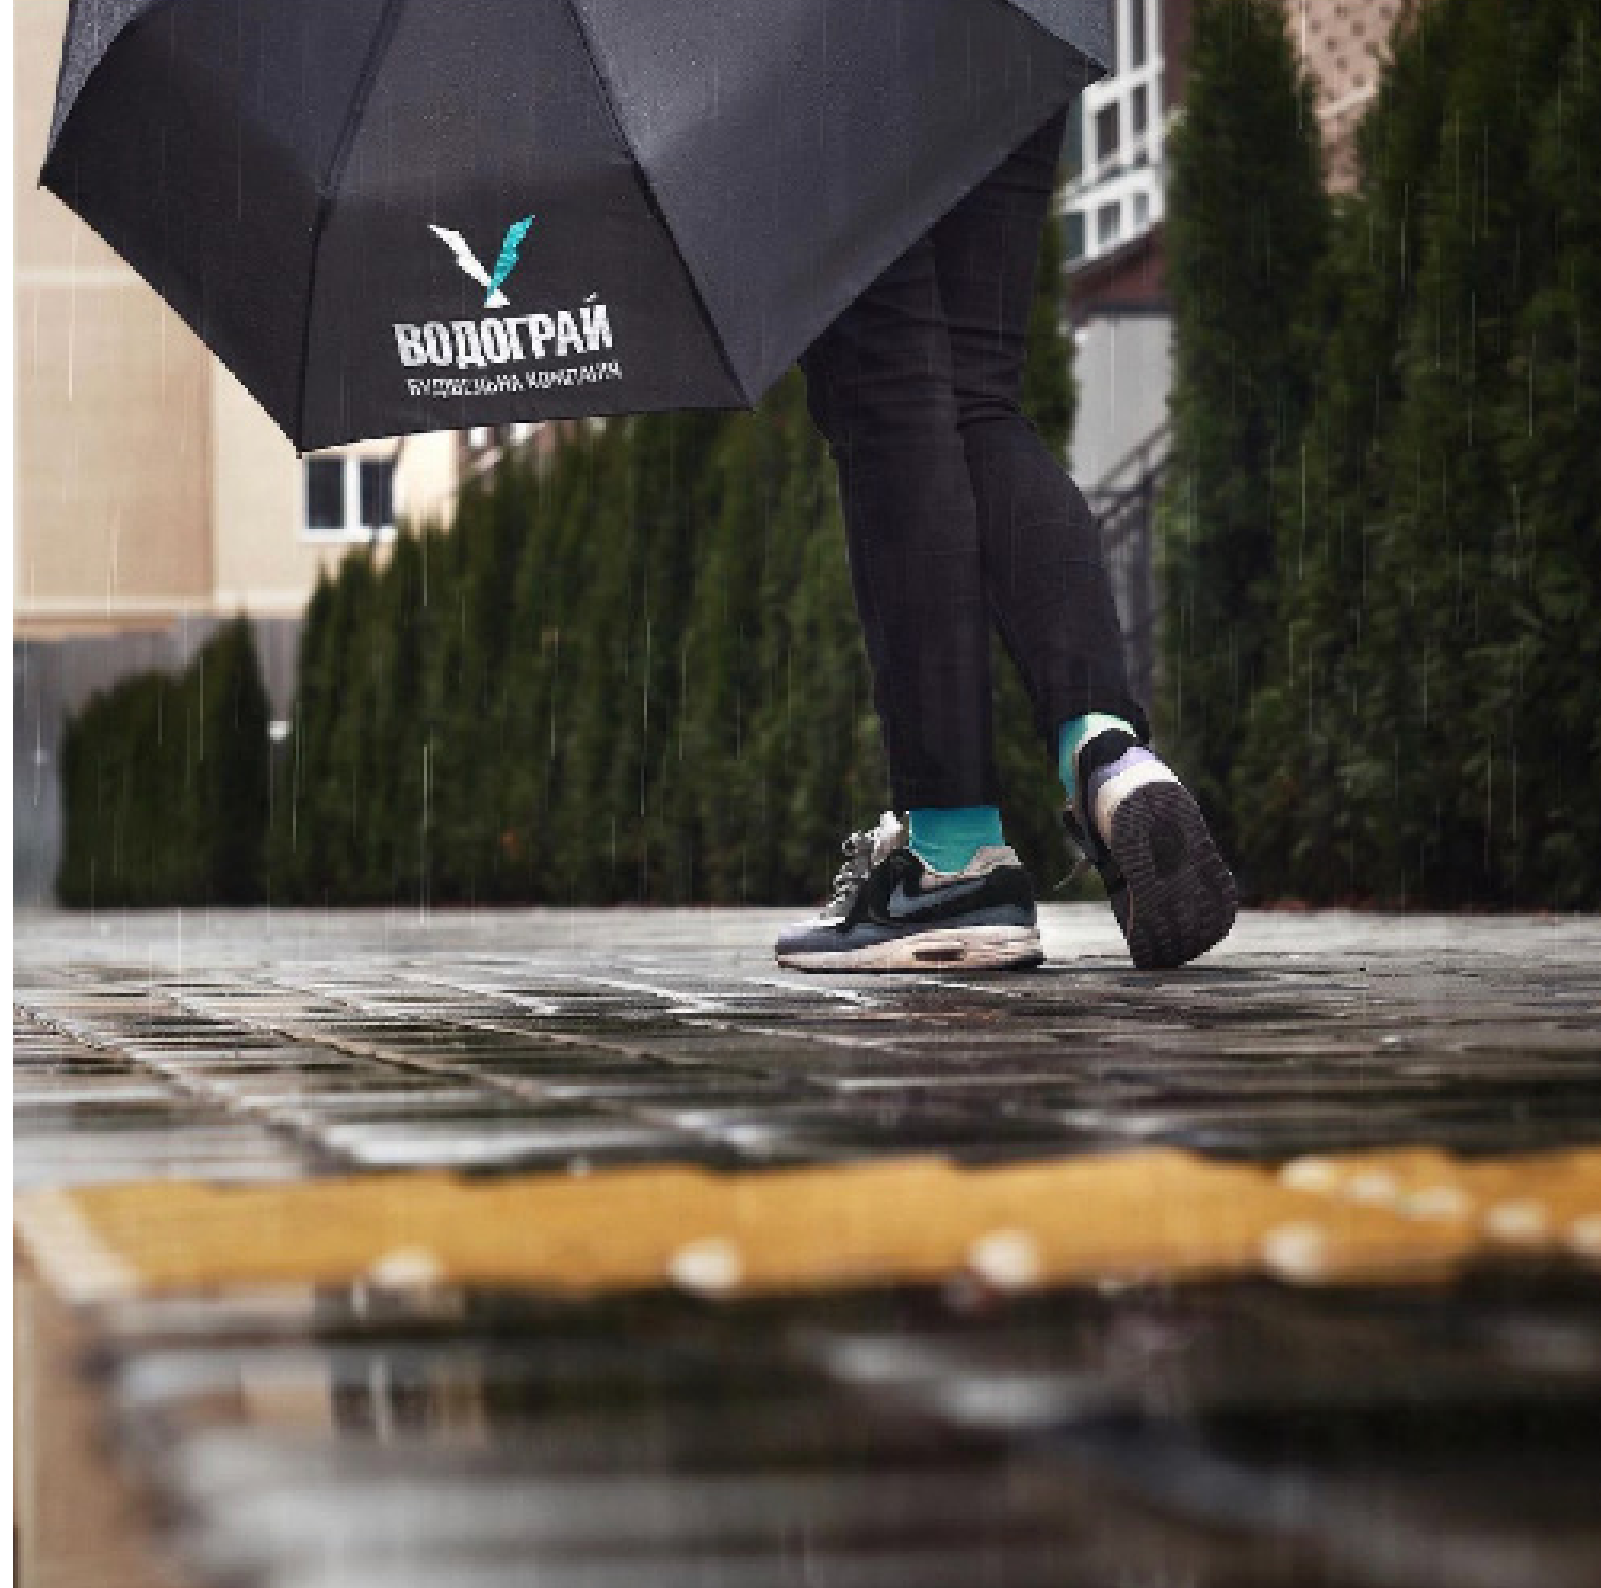

Lime

Парасолька-тростина напівавтомат. Матеріал купола - поліестер-епонж 190Т, діаметр - 103 см.